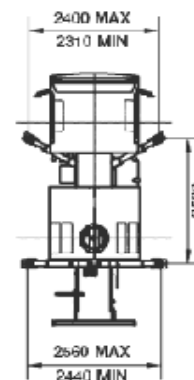

LKW Arbeitsbühne LK135