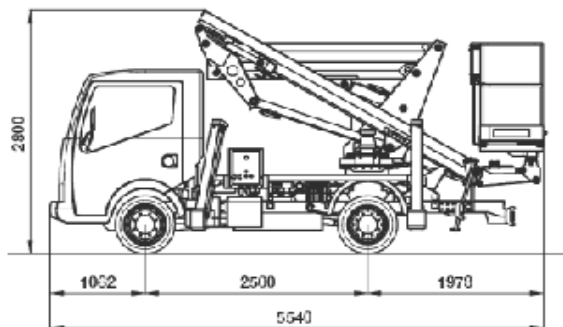

LKW Arbeitsbühne LK135